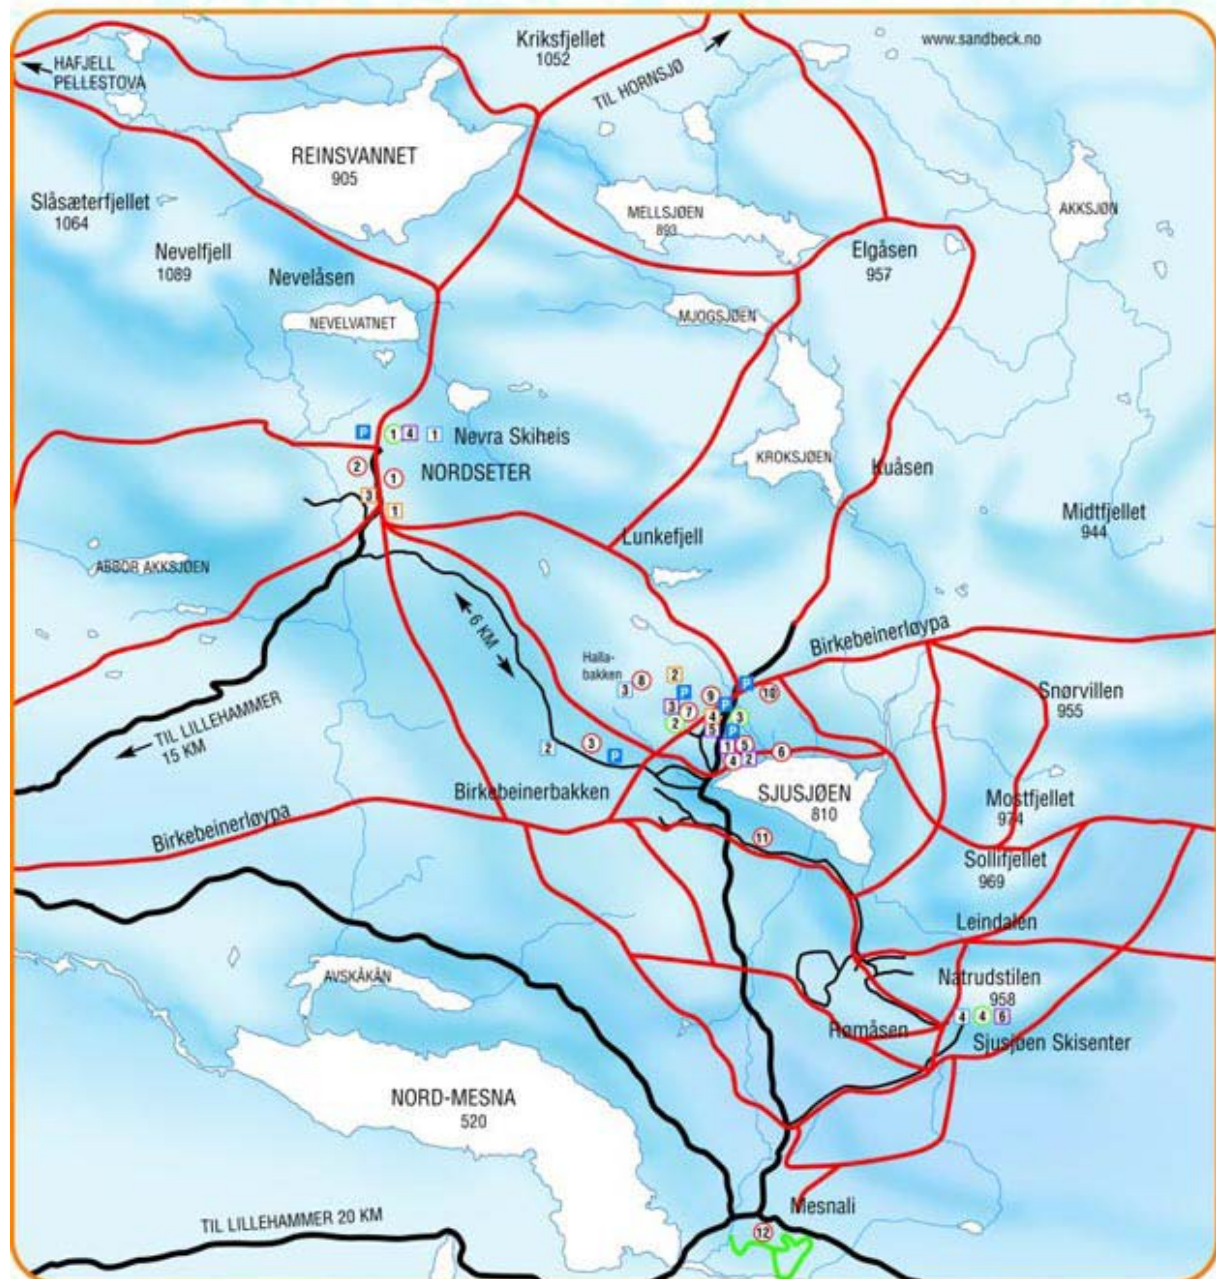

# NORDSETER / SJUSJØEN

## Skitrekk / ski lift / Skilift

- ① Nevra Skiheis
- ② Birkebeinerbakken
- ③ Hallabakken Ski- og Akebakke
- ④ Sjusjøen Skisenter